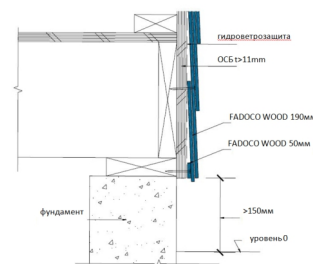

Способы монтажа**Геометрические размеры**

	Рядовая	Рядовая
Длина, мм	750	1200
Ширина, мм	370	370
Толщина, мм	6	6
Вес, кг	3,5	5,5

контакты представителя

8 (800) 555 60 04

info@fadoco.ru

www.fadoco.ru

**MADE IN RUSSIA****ГК ТЕХСТРОЙ**