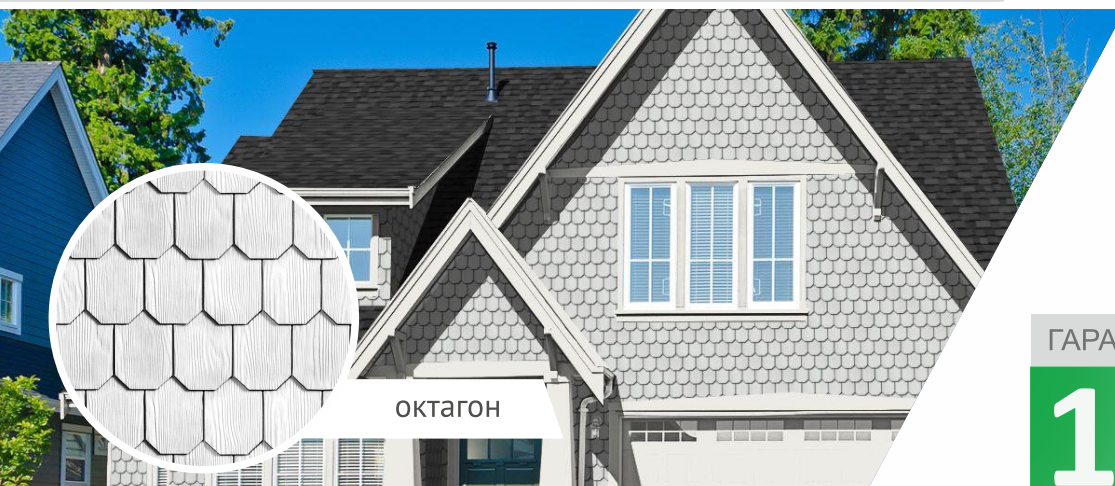

FADOCO SHINGLE

с текстурой дерева

Акцент
вашего дома

для отделки
фасадов,
фронтонов,
входных групп

ГАРАНТИЯ

10
ЛЕТ

F01
белый**F07**
кремово-белый**F02**
светлая слоновая кость**F08**
слоновая кость**F10**
бежевый**F03**
бежево-серый**F11**
кремово бежевый**F25**
серо-бежевый**F20**
телегей 4**F05**
телегей**F09**
серебристо-серый**F31**
серо-голубой**F12**
насыщенный серый**F13**
графитовый**F14**
антрацитово-серый**F17**
пихтовый зеленый**F29**
булыжник речной**F28**
серо-зеленый**F27**
оливковый серый**F26**
оливковый светлый**F23**
пыльно-серый**F22**
кварцевый серый**F21**
серый камень**F06**
мышинный серый**F24**
бледно-коричневый**F16**
палево-коричневый**F18**
оранжево-коричневый**F15**
земельно-коричневый**F04**
серо-коричневый**F30**
пыльно-бордовый**ЦВЕТОВАЯ ГАММА FADOCO****Пожаробезопасность**

Абсолютно не горючий материал, не поддерживает горение, является эффективной защитой от огня

**Высокая прочность**

Минеральное волокно, которым армирована фасадная доска, в 50 раз прочнее на разрыв, чем сталь

**Надежность на десятилетия**

Срок службы фасадной доски в любых климатических условиях – более 50 лет

**Экологичный материал**

При производстве используются только натуральные компоненты – цемент, минеральное армирующее волокно и вода